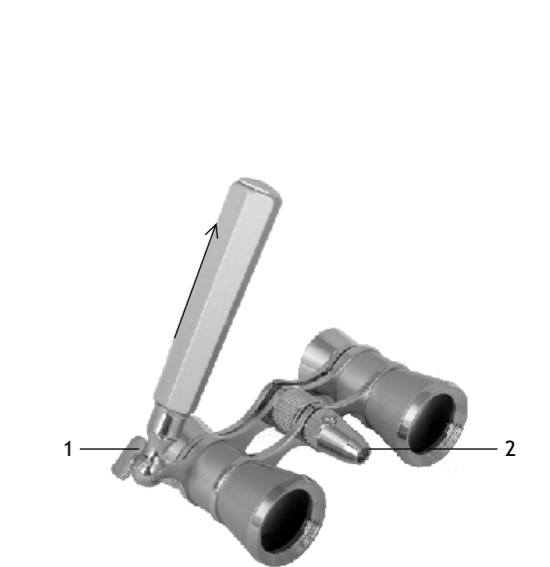

Producătorul își rezervă dreptul de a face schimbări ale gamei produselor și specificațiilor fără a notificare prealabilă.

EN 1 – lorgnette handle locking screw
2 – battery compartment

CZ 1 – aretační šroub rukojeti lorněonu
2 – prostor pro baterie

EE 1 – lornjeti käepideme lukustuskruvi
2 – patarei pesa

FR 1 – vis de serrage pour la poignée de la lorgnette
2 – compartiment à piles

IT 1 – vite di bloccaggio dell'impugnatura del binocolo
2 – comparto batterie

LV 1 – lornetes roktura fiksācijas skrūve
2 – bateriju nodalījums

PL 1 – parafuso de fixação do cabo do lorgnette
2 – compartimento da bateria

PT 1 – parafuso de fixação do cabo do lorgnette
2 – compartimento da bateria

RU 1 – стопорный винт вертикального положения ручки
2 – батарейный отсек

SK 1 – poistná skrutka na rukoväti lorněonu
2 – priestor pre batérie

SR 1 – šaraf za zaključavanje ručice lornjeta (pozorišnog dvogleda)
2 – odeljak za bateriju

Levenhuk Broadway Opera Glasses

Levenhuk Broadway 325C / 325F / 325L / 325N

EN User Manual
BG Ръководство за потребителя
CZ Návod k použití
DE Bedienungsanleitung
EE Kasutusjuhend
ES Guía del usuario
FR Manuel de l'utilisateur
HU Használati útmutató
IT Guida all'utilizzo

LT Vartotojo instrukcija
LV Lietošanas pamācība
PL Instrukcja obsługi
PT Manual do usuário
RO Manual de utilizare
RU Инструкция по эксплуатации
SK Návod na používanie
SR Uputstvo za korisnike

Levenhuk Broadway 325N

Levenhuk, Inc. 924-D East 124th Ave. Tampa, FL 33612 USA
Levenhuk® is a registered trademark of Levenhuk, Inc. © 2006–2018 Levenhuk, Inc. All rights reserved.
www.levenhuk.com
20180525

levenhuk®
Zoom&Joy®